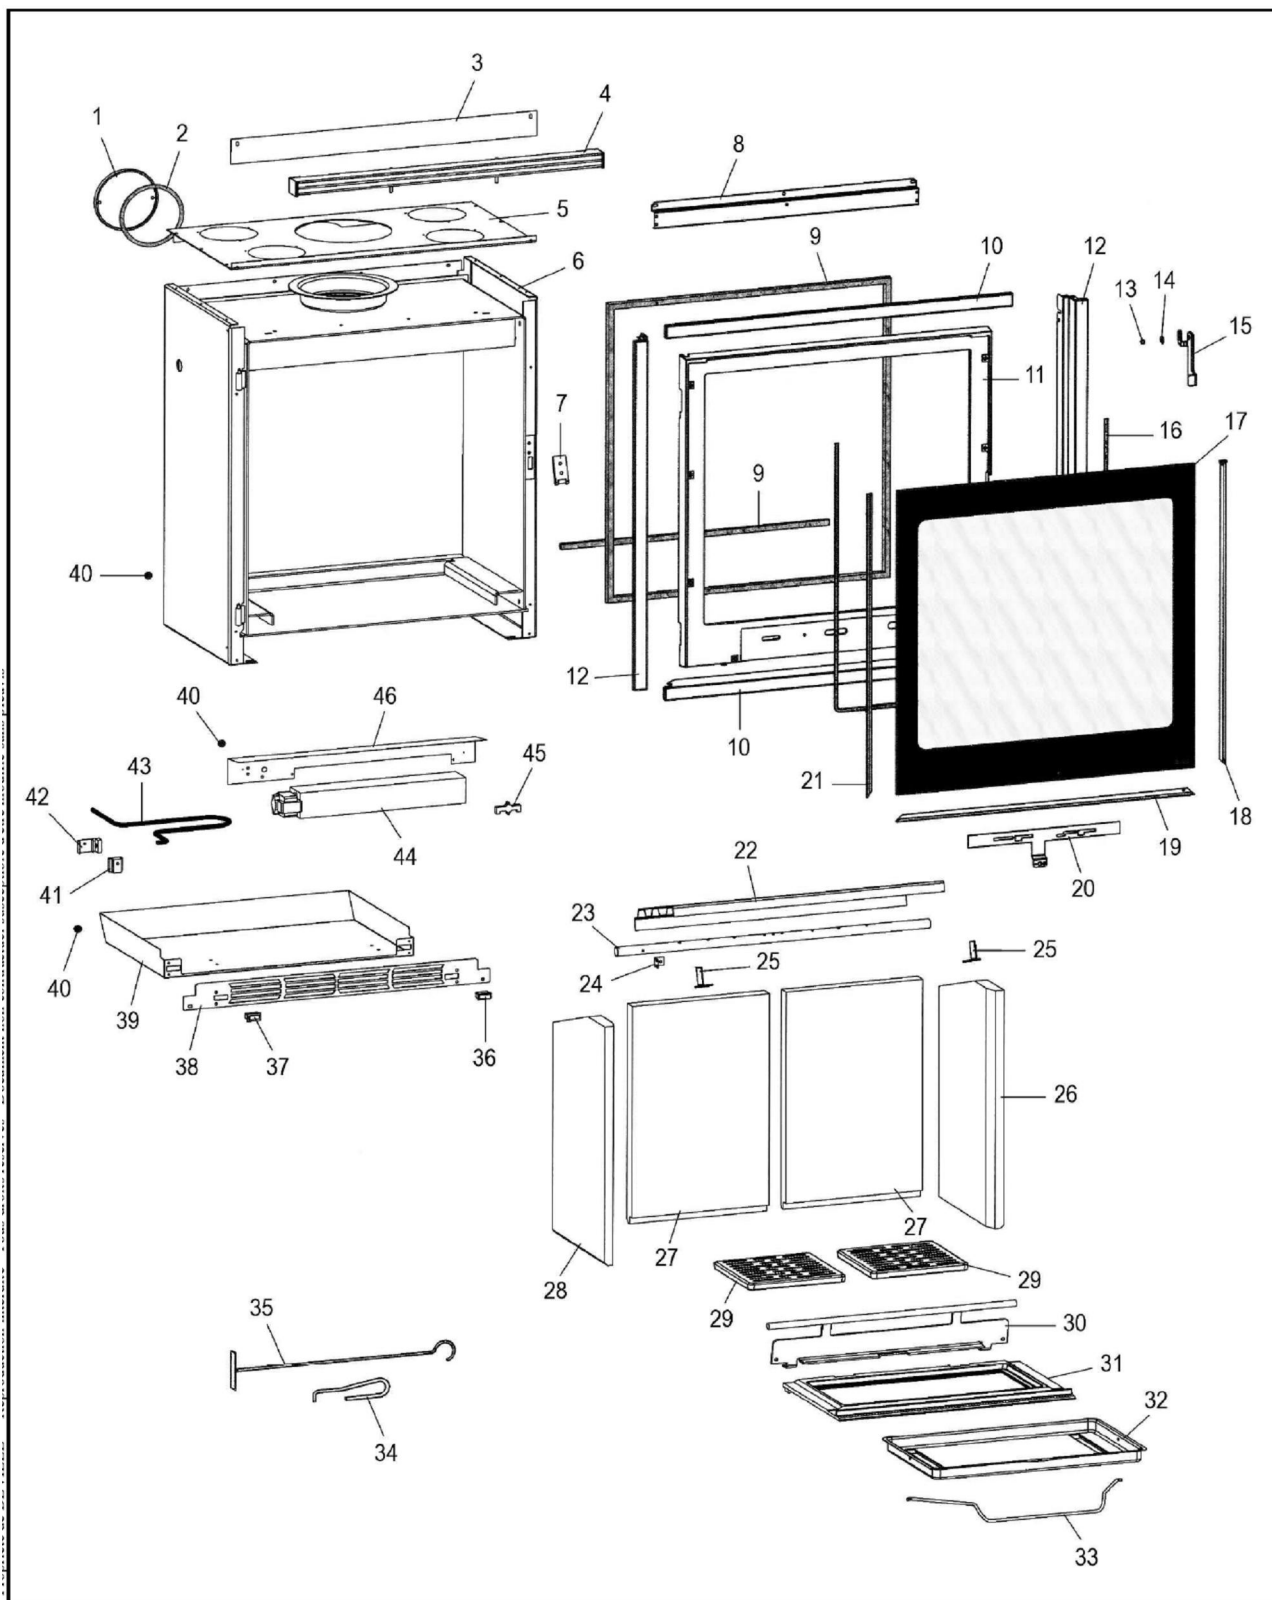

Esplso modello BIJOU C71 turbo vision C07923

deville 

**Esploso modello
BIJOU C71 turbo vision C07923**

deville 

Numero	Codice	Descrizione
31	P0050953	TELAIO BASE
30	P0051780	PARACEPPI
29	P0045915	SEMIGRIGLIA
27	P0051777	SCHIENALE 2 PEZZI
22	P0022956	DEFLETTORE
28	P0051779	LATERALE SX
26	P0051778	LATERALE DX
17	P0051784	VETRO
16	P0031148	GUARNIZIONE VETRO
9	D0045928	GUARNIZIONE PORTA
32	P0019785	CASSETTO CENERE
7	P0051264	BILANCIERE
44	P0049341	VENTILATORE
37	P0050706	INTERRUTTORE IOII
36	P0050707	INTERRUTTORE AM