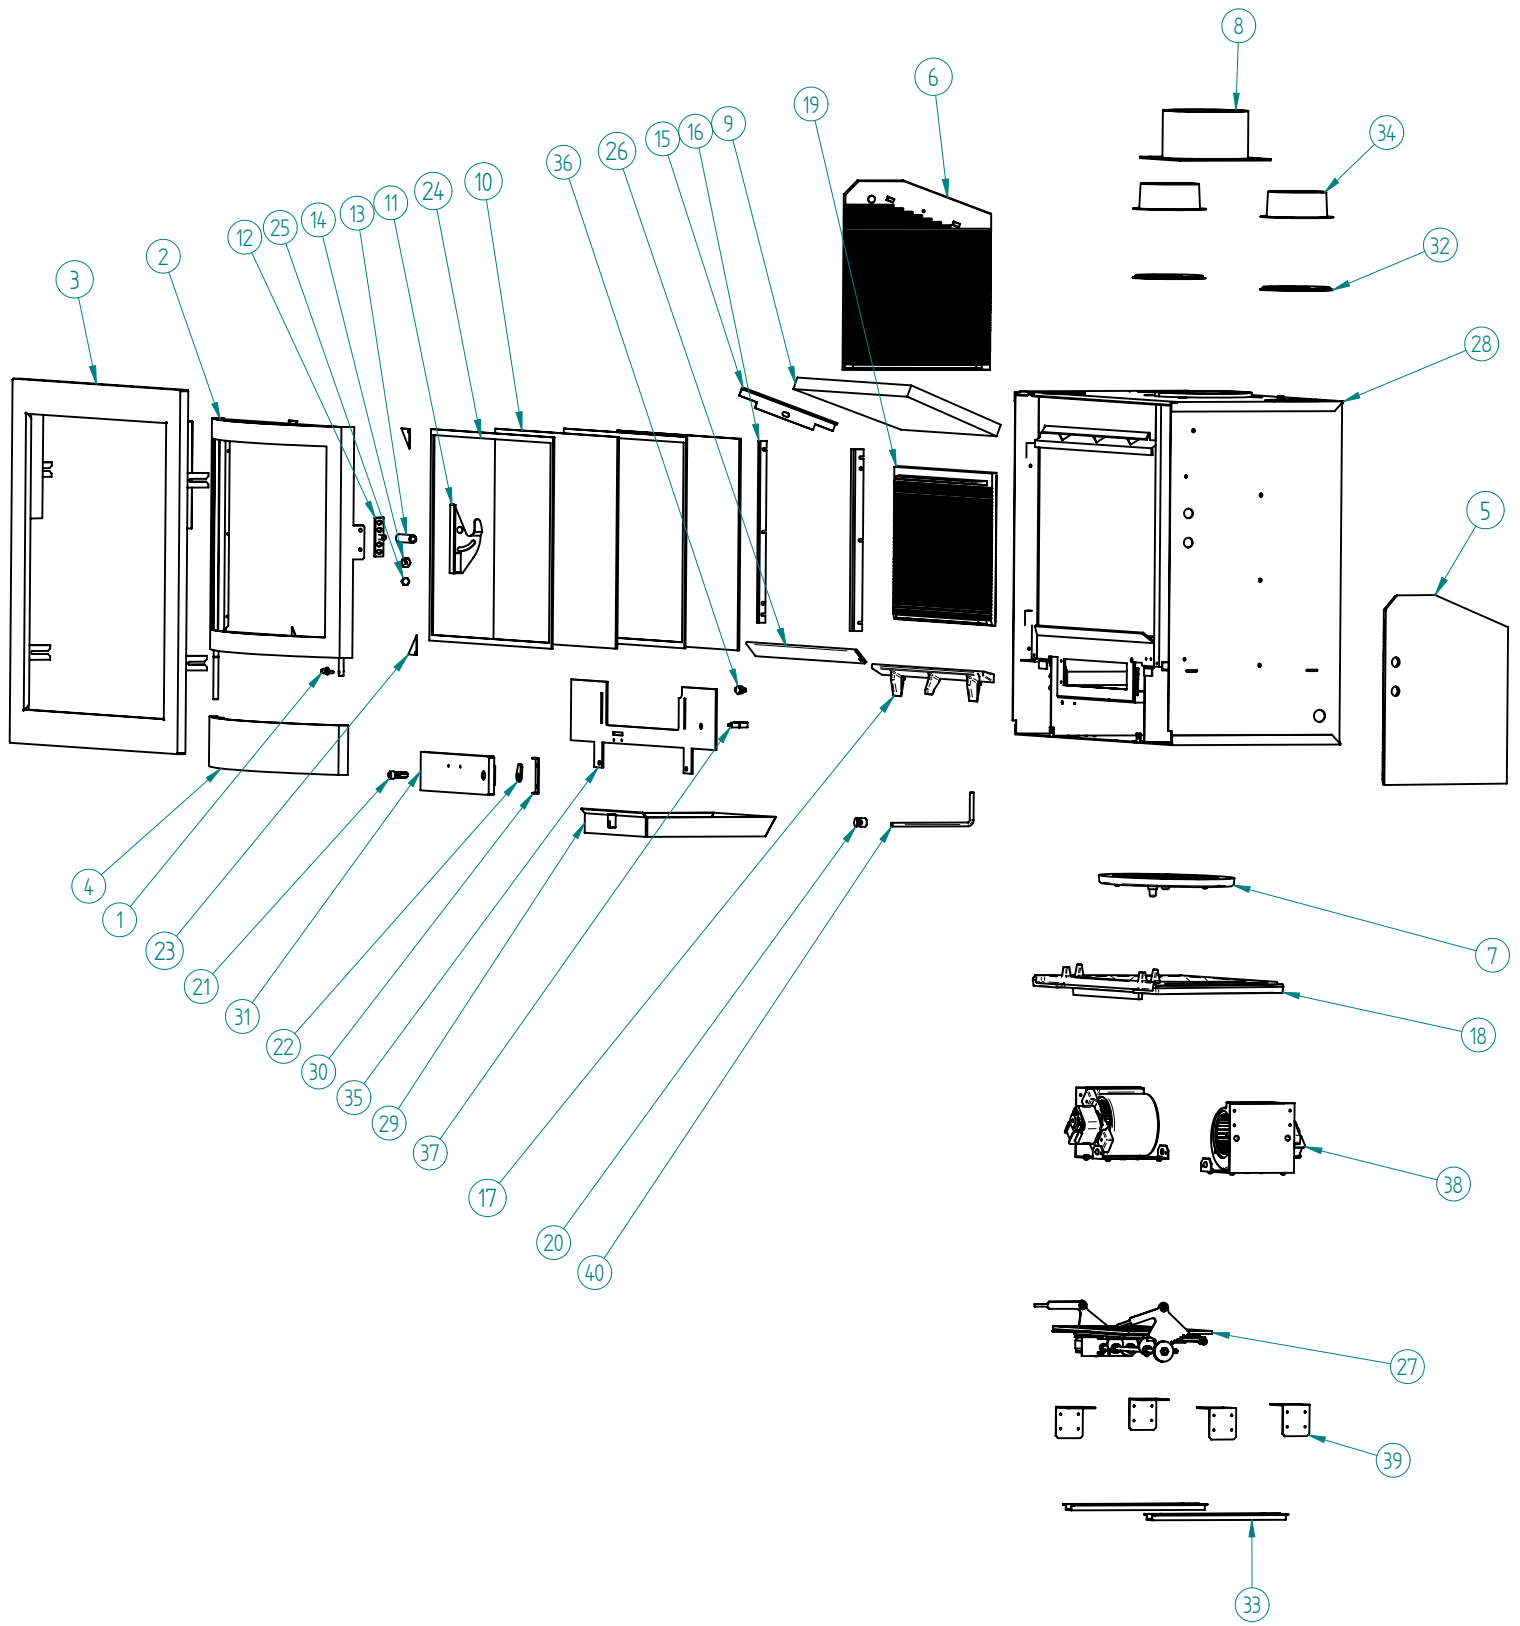

IT43+6400F++

IT43+6400F++

1	0000017449_butée d_accrochage_472669636.par
2	3004645586_porte bombee vitre plate.asm
3	it43+59870_ensemble cadre.asm
4	3004643070_devanture inferieure ensemble.asm
5	3029617270_PROTECTEUR DROIT.par
6	3029617170_PROTECTEUR GAUCHE.par
7	3994611870_grille.par
8	3004648570_BUSELOT ENSEMBLE.asm
9	0000003886_chicane avant.par
10	0000002387_vitre.par
11	3004487370_POIGNEE PORTE FOYER.asm
12	3964683070_SUPPORT GALET PORTE FOYER.asm
13	0000017756_ENTRETOISE.par
14	0000017574_AXE POIGNEE.par
15	3029265775_support chicane.par
16	3004648170_serre pyrex g_dr lateral.par
17	it43+17370_protecteur av.par
18	it43+11070_support grille.par
19	3029617071_PROTECTEUR ARRIERE.par
20	0000017537_BOUTON COMMANDE DE GRILLE.par
21	0000015101_poignee de cendrier.par
22	1866856610 loquet.par
23	IT33+86270_GUIDE CORDES SUP_INF.par
24	0000001551_joint double vitrage.par
25	0000017649_GUIDE POIGNEE.par
26	it43+95770_glissiere.par
27	0000023644_commande ensemble it43.asm
28	it43+41270_ensemble fut.asm
29	it43+58075_ensemble cendrier.asm
30	it43+47570_charniere.par
31	it43+86570_porte cendrier.asm
32	3934675270_BOUCHE TROU BUSE.par
33	IT33+48870_ENTRETOISE.par
34	1861248510_BUSELOT.par
35	0000022623_ensemble serigraphie it43.asm
36	0000021259_thermostat ventil_4094464223.par
37	0000021156_INTERUPTEUR SCARICO.par
38	0000021596_VENTILATEUR ENSEMBLE.asm
39	it33+99270_tole d_etancheite_4094764628.par
40	0000017753_tige.par
N°	Nom du fichier