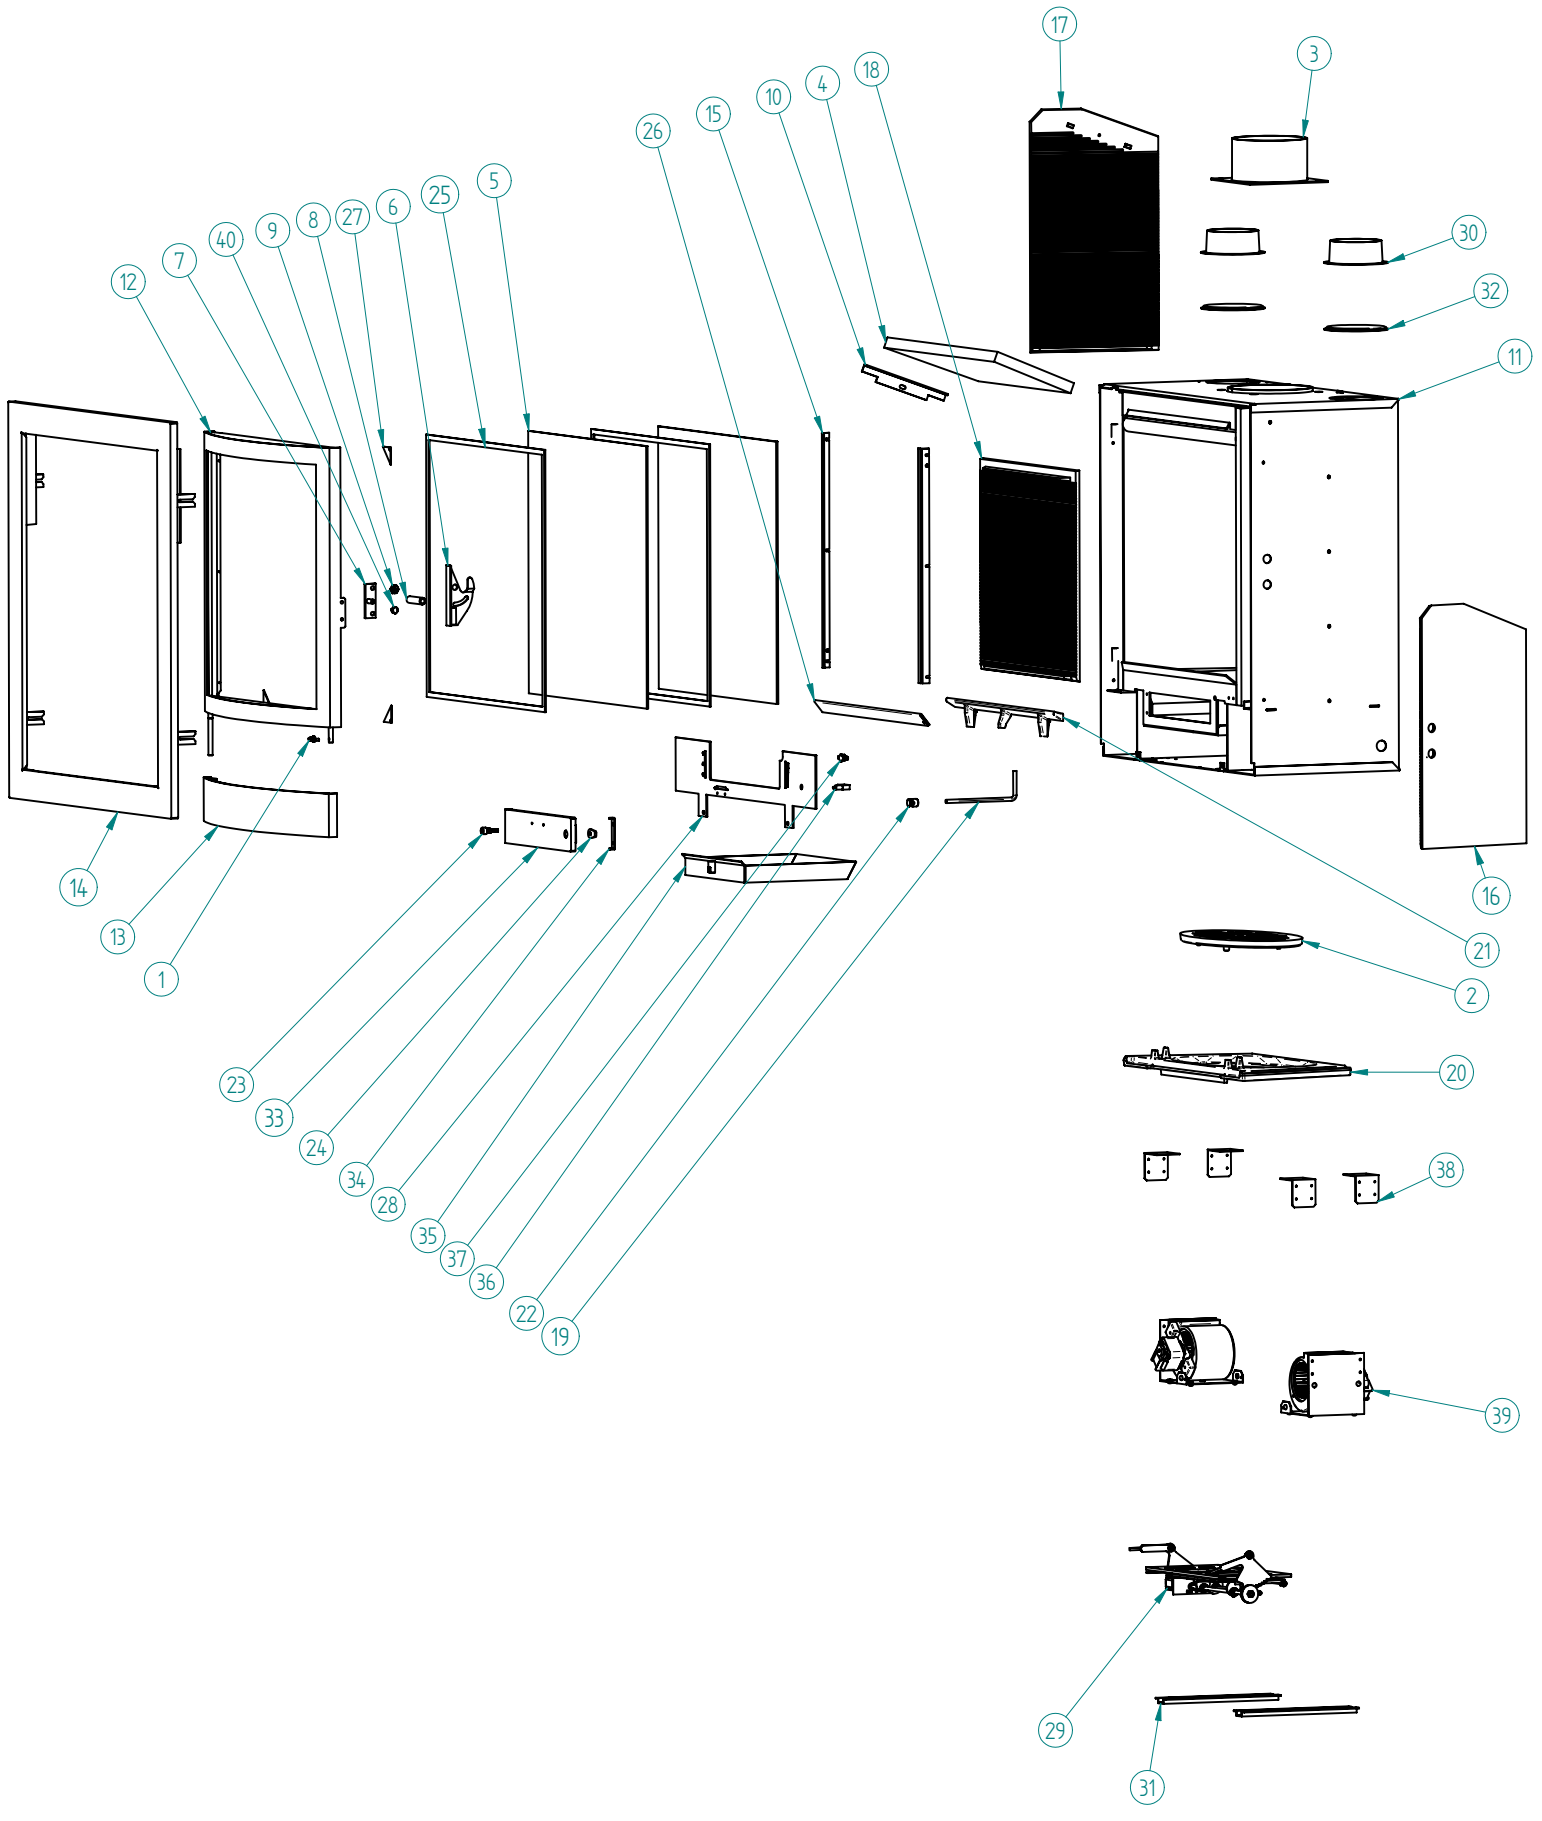

ITH436400F++

ITH436400F + +

1	0000017449_butée d_accrochage_4069529072.par
2	3994611870_grille.par
3	3004648570_BUSELOT ENSEMBLE.asm
4	0000003886_chicane avant.par
5	0000002398_vitre.par
6	3004487370_POIGNEE PORTE FOYER.asm
7	it43+83070_support galet porte foyer.asm
8	0000017756_ENTRETOISE.par
9	0000017574_AXE POIGNEE.par
10	3029265775_support chicane.par
11	ith4341280_ensemble fut.asm
12	3004645590_porte bombee vitre plate.asm
13	3004643070_devanture inferieure ensemble.asm
14	ith4359870_ensemble cadre.asm
15	3004648190_serre pyrex g_dr lateral.par
16	xh43+17270_protecteur droit.par
17	xh43+17170_protecteur g_4075310248.par
18	xh43+17070_protecteur arriere.par
19	0000017753_tige.par
20	it43+11070_support grille.par
21	it43+17370_protecteur av.par
22	0000017537_BOUTON COMMANDE DE GRILLE.par
23	0000015101_POIGNEE DE CENDRIER.par
24	1866856610 loquet.par
25	0000001561_joint double vitrage.par
26	it43+95770_glissiere.par
27	IT33+86270_GUIDE CORDES SUP_INF.par
28	0000022623_ensemble serigraphie it43.asm
29	0000023644_commande ensemble it43.asm
30	1861248510_BUSELOT.par
31	IT33+48870_ENTRETOISE.par
32	3934675270_BOUCHE TROU BUSE.par
33	it43+86570_porte cendrier.asm
34	it43+47570_charniere.par
35	it43+58075_ensemble cendrier.asm
36	0000021156_INTERUPTEUR SCARICO.par
37	0000021259_thermostat ventil_4079528944.par
38	it33+99270_tole d_etancheite_4079685192.par
39	0000021596_VENTILATEUR ENSEMBLE.asm
40	0000017649_guide poignee.par
N°	Nom du fichier