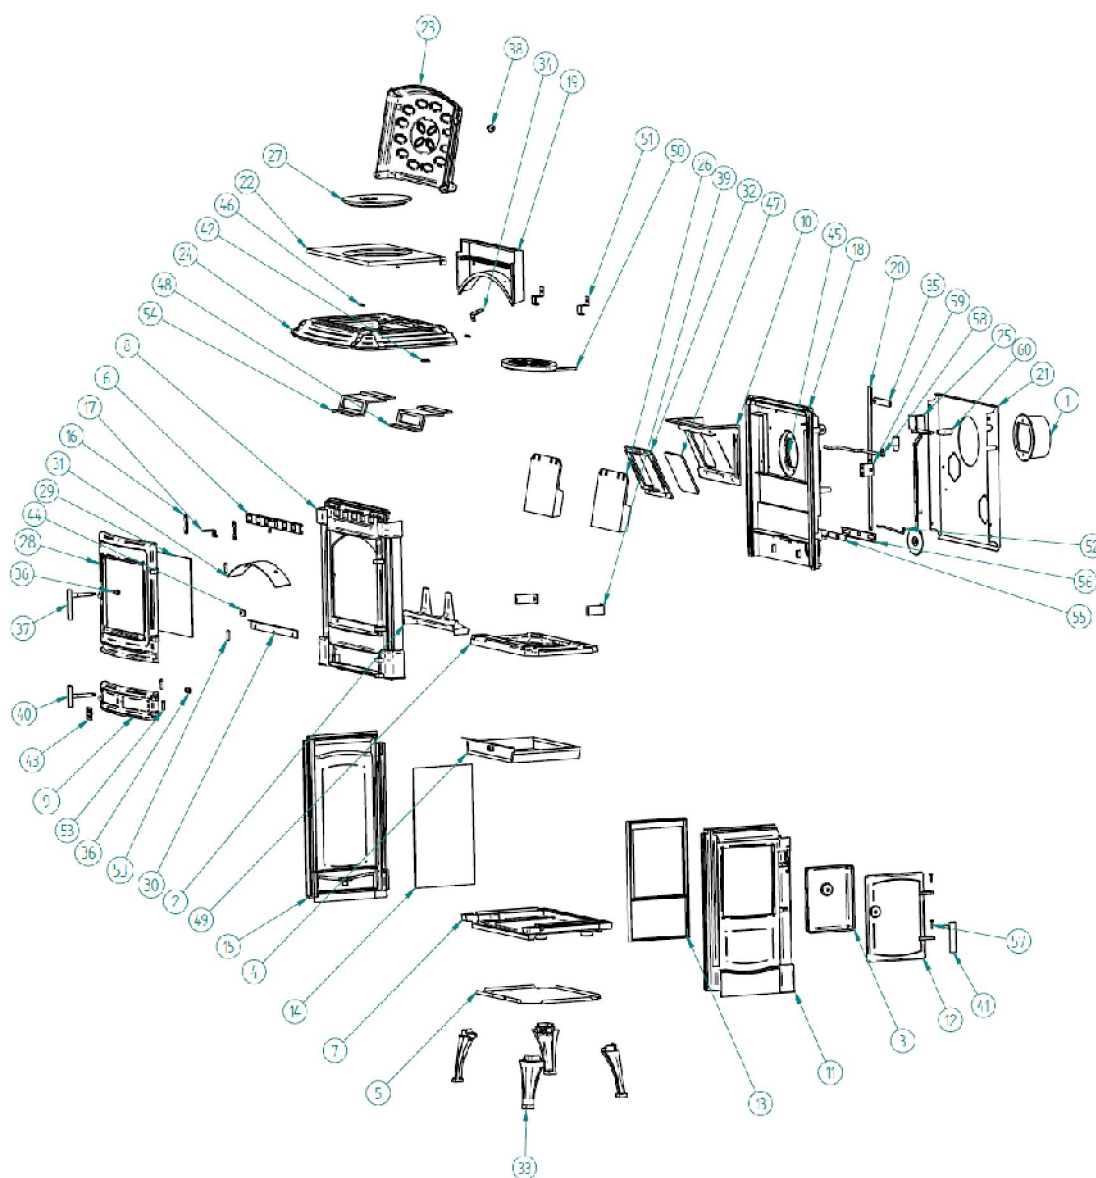

Esploso modello Stanford 9-9P

**NESTOR
MARTIN**

Numero	Codice	Descrizione
50	41497	Griglia scuoticenere
26	20219	Schienale (composto da 2 pezzi)
54	45133	Deflettore sinistro
48	45134	Deflettore destro
2	47317	Paraceppi
47	45136	Valvola fumi
32	44752	Mascherina
10	45306	Supporto
	18355/1510-16	Guarnizione porta laterale
	18355/1510-16	Guarnizione porta
37	40939	Maniglia frontale
41	40936	Maniglia laterale
40	40934	Maniglia cassetto cenere
29	41771	Vetro
	4138/8-22	Guarnizione tra vetro porta
	15927/10-14	Guarnizione cassetto cenere
25	5714	Termostato