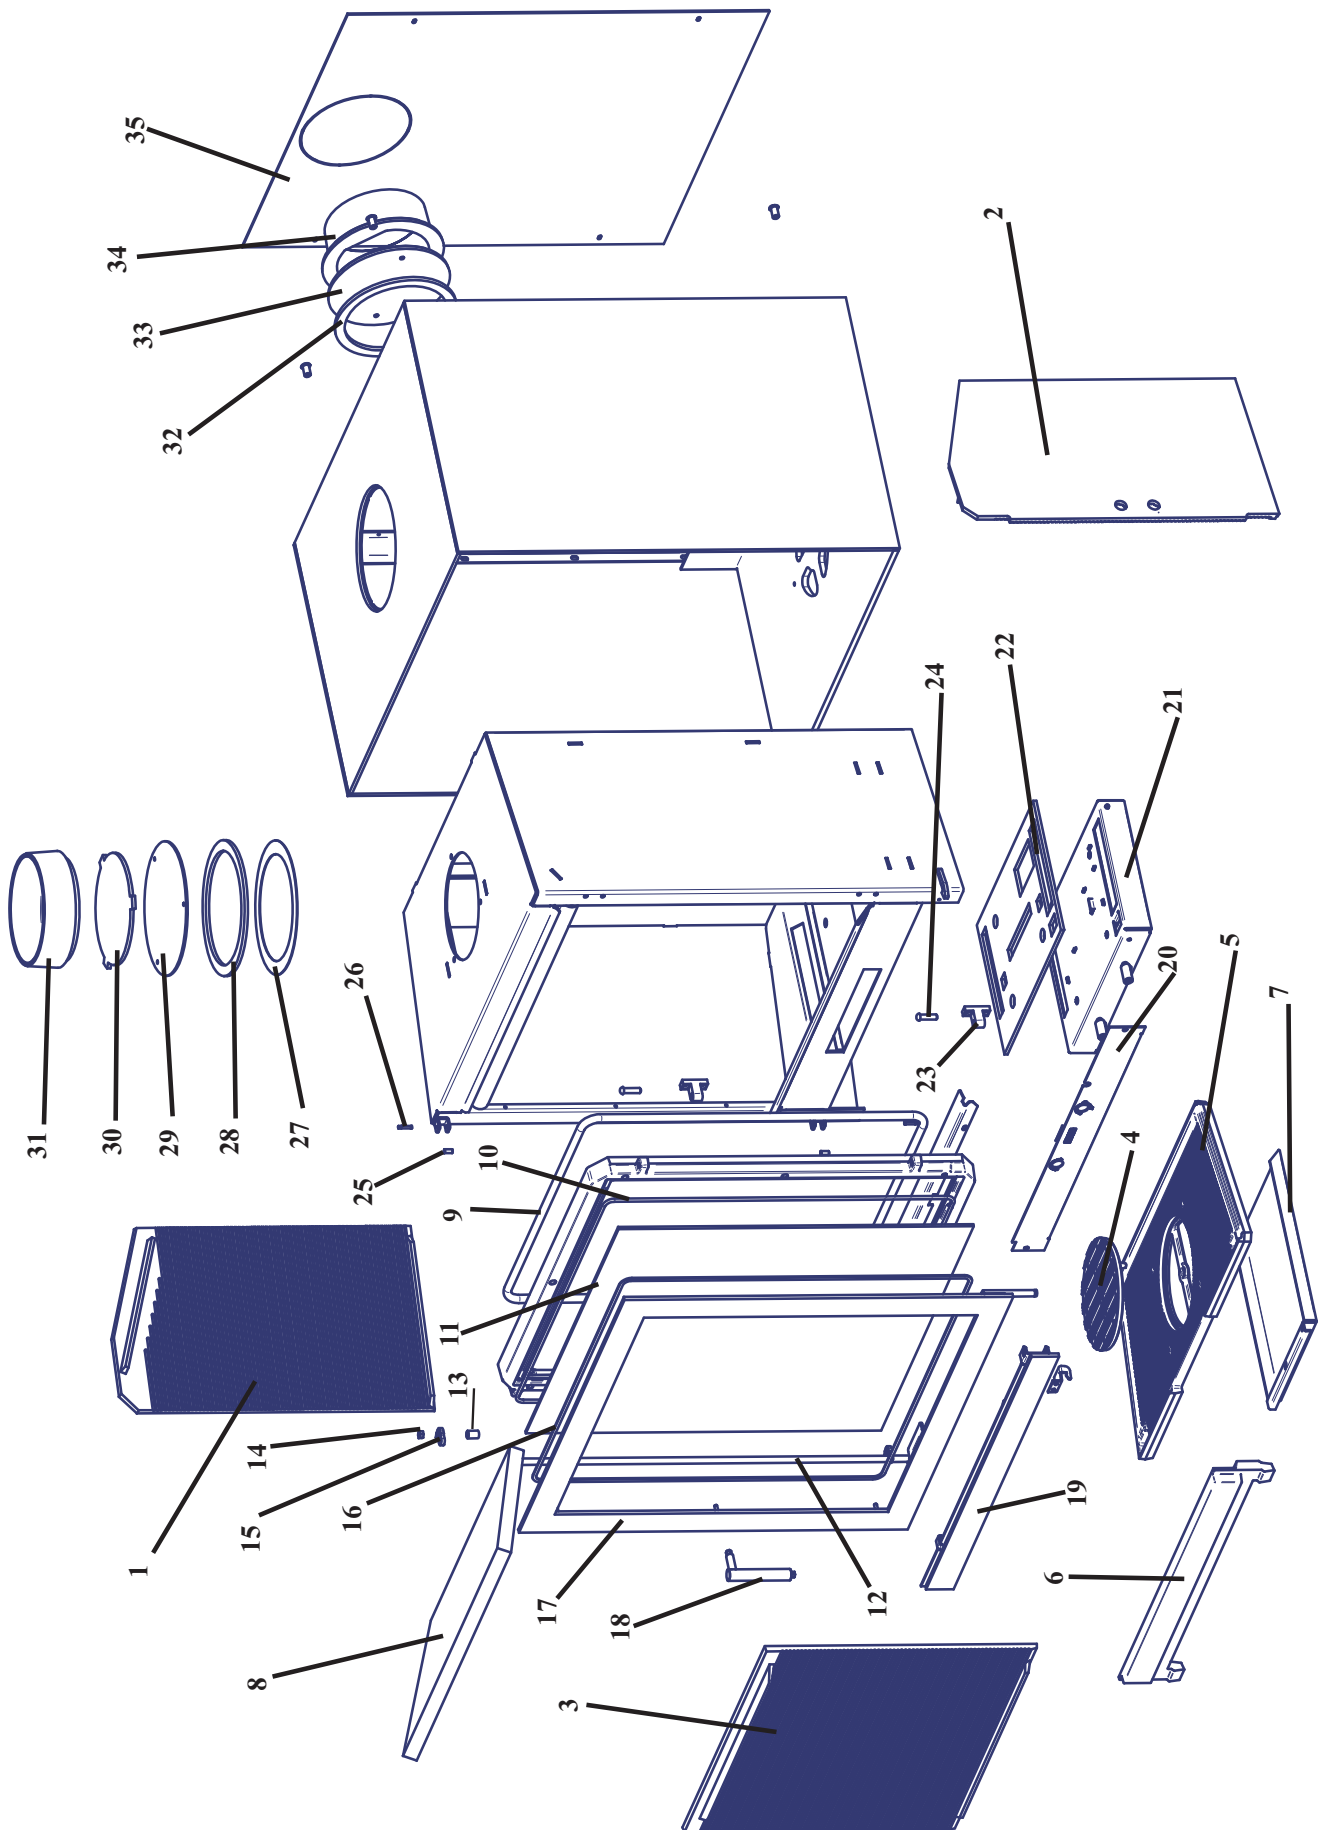

PEZZI DI RICAMBIO

Esploso dell'apparecchio

Tabella referenze di ricambi

N° pezzo	Descrizione	THQ13	TQ33	TQH33	TQH43
1	Protettore laterale sx	62704	62697	62727	62746
2	Protettore laterale dx	62705	62698	62728	62747
3	Schienale	62703	62696	62726	62745
4	Griglia base	62270	62270	62270	62270
5	Telaio base	62268	62591	62691	62602
6	Paraceppi	63042	63045	63045	63047
7	Cenerario	62089	62243	62243	62613
8	Deflettore	43207	43519	43519	42279
9	Guarnizione porta	44512 L: 207cm	44512 L: 188cm	44512 L: 243cm	44512 L: 250cm
10	Guarnizione vetro	63324 L: 196cm	63324 L: 176cm	63324 L: 230cm	63324 L: 241cm
11	Vetro	62055	61841	62690	62689
12	Asta di serraggio	62087	62237	62723	62741
13	Perno	26472	26472	26472	18081
14	Dado	41581	41581	41581	41581
15	Fermaglio	62571	62571	62571	62571
16	Treccia	63326 L: 196cm	63326 L: 174cm	63326 L: 231cm	63326 L: 240cm
17	Telaio porta	62670	62596	62722	62734
18	Maniglia	47631	47631	47631	47631
19	Sportellino inferiore	62076	62230	62190	62609
20	Pannellino serigrafato	62058	62283	63507	63509
21	Clapet	63318	63318	63318	63318
22	Materassino clapet	49932	49932	49932	49932
23	Cerniera (x2)	62422	62422	62422	62422
24	Spinetta (x2)	62109	62109	62109	62109
25	Inserto (x2)	62168	62168	62168	62168
26	Asse (x2)	62167	62167	62167	62167
27	Diaframma	62092	62092	62092	62092
28	Guarnizione D:180 x 3 mm	45973	11838	63582	63582
29	Tappo superiore	62644	62644	62724	62724
30	Tappo	62309	62285	62564	62564
31	Raccordo	43520	62097	62721	62721
32	Guarnizione 6mm	32374	11838	43961	43961
33	Tappo posteriore	47294	47483	47483	47483
34	Scarico post.	43520	45228	46234	46234
35	Pannello	62093	62650	62714	62729