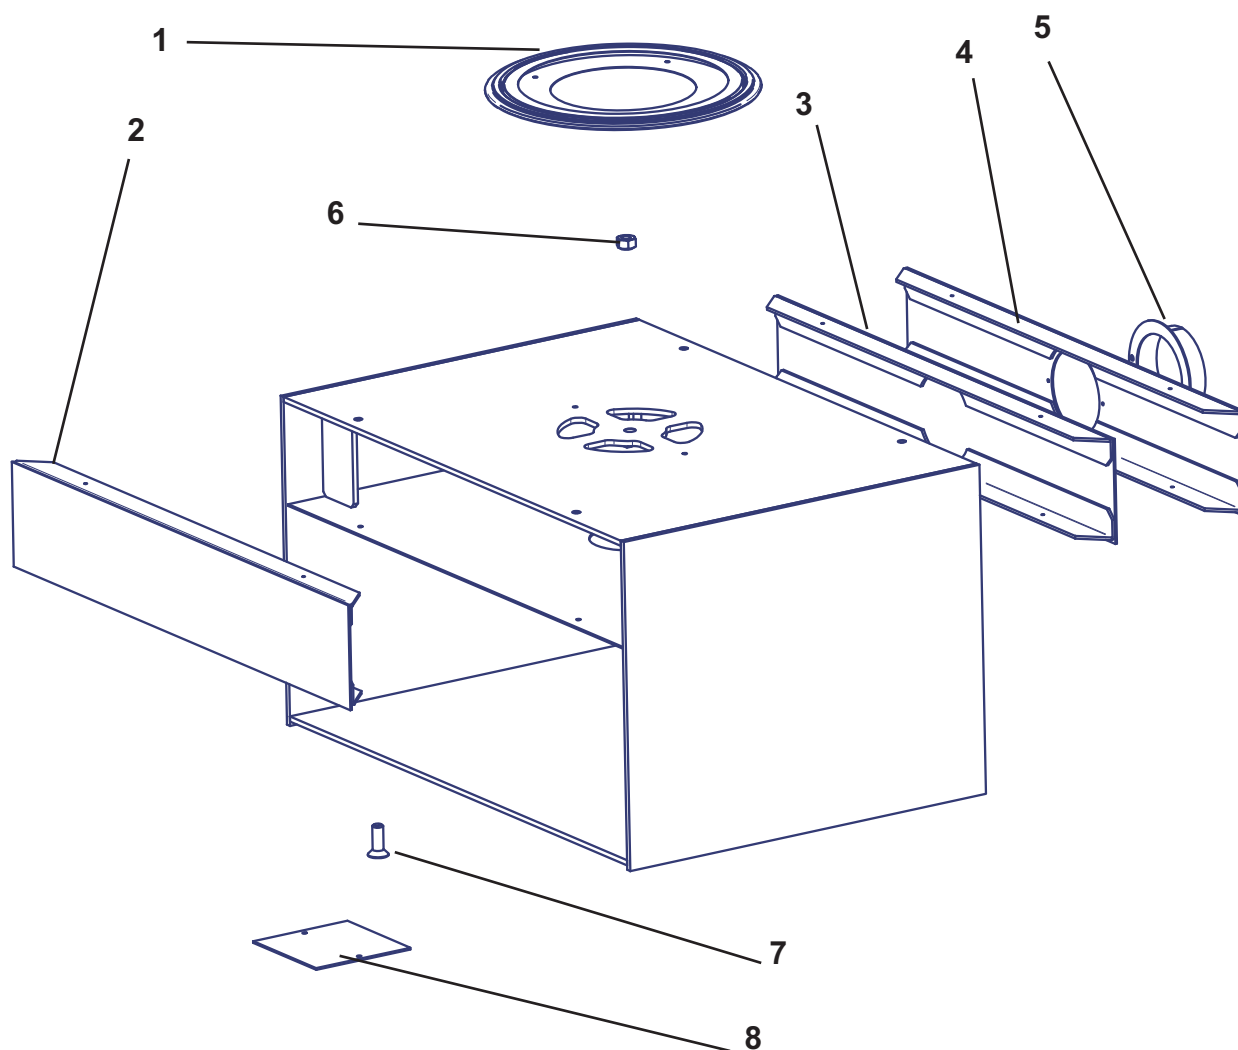

# Esploso di una basetta

Tabella referenze di ricambi

| N°pezzo | Descrizione       | TQH13 | TQ33  | TQH33 | TQH43 |
|---------|-------------------|-------|-------|-------|-------|
| 1       | Disco rotante     | 48597 | 48597 | 48597 | 48597 |
| 2       | Copertura front.  | 62642 | 62637 | 62637 | 62634 |
| 3       | Coperutra post.   | 62642 | 62637 | 62637 | 62634 |
| 4       | Acc. ripresa aria | 62640 | 62556 | 62638 | 62636 |
| 5       | Raccordo          | 62748 | 62748 | 62748 | 62748 |
| 6       | Dado M12          | 48818 | 48818 | 48818 | 48818 |
| 7       | Vite M12x35       | 62010 | 62010 | 62010 | 62010 |
| 8       | Tappo             | 62892 | 62892 | 62892 | 62892 |